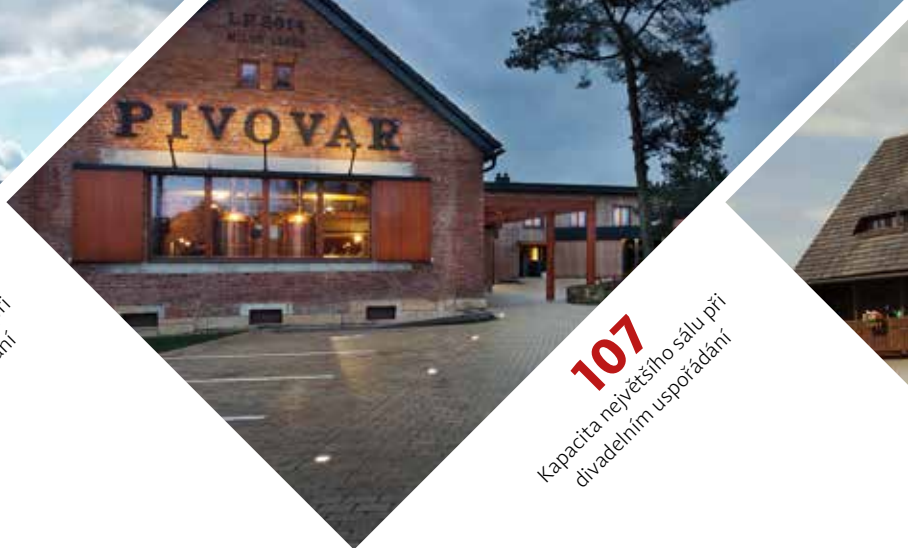

107
Kapacita největšího sálu při
divadelním uspořádání

PIVOVAR LINDR MŽANY

Pivovar Lindr Mžany je ojedinělé místo, které v sobě prolíná naši touhu vařit poctivé pivo a vaši touhu po odpočinku, pohodě a uvolnění. Vhodný je však i pro pořádání nejružnějších firemních akcí, školení či večírků. Přijďte prozkoumat, co jsme pro vás v unikátním komplexu mžanského pivovaru, restaurace a penzionu přichystali.

Mžany 21
503 15 Mžany
(50.296 N, 15.676 E)

+420 775 070 122

info@lindr-pivovar.cz

www.lindr-pivovar.cz